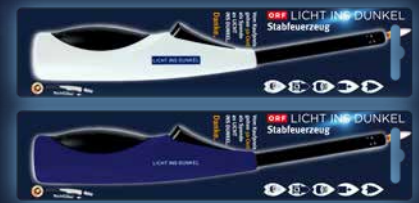

4 Displ. 12355 - Stabfeuerzeuge
72 Blister (4 x 18)