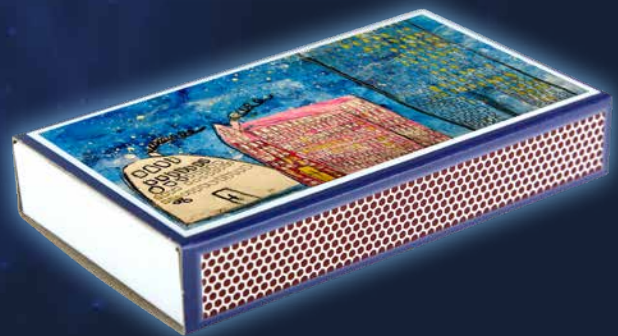

Riesenzünder - Motive 2024

Artikelnummer: **59024**

Inhalt: ca. 45 Stück Riesenzünder
10 cm lang, mit blauen Köpfen

Format: 110 x 65 x 20 mm

Verpackung: 24 Stück per Gebinde

4 Gebinde per Karton

Hergestellt nach EU Norm EN 1783:1997:SAF – umweltfreundlich, schwefelfrei

EAN Stück

9001634115000

EAN Gebinde

9001634133806

EAN Karton

9001634133905